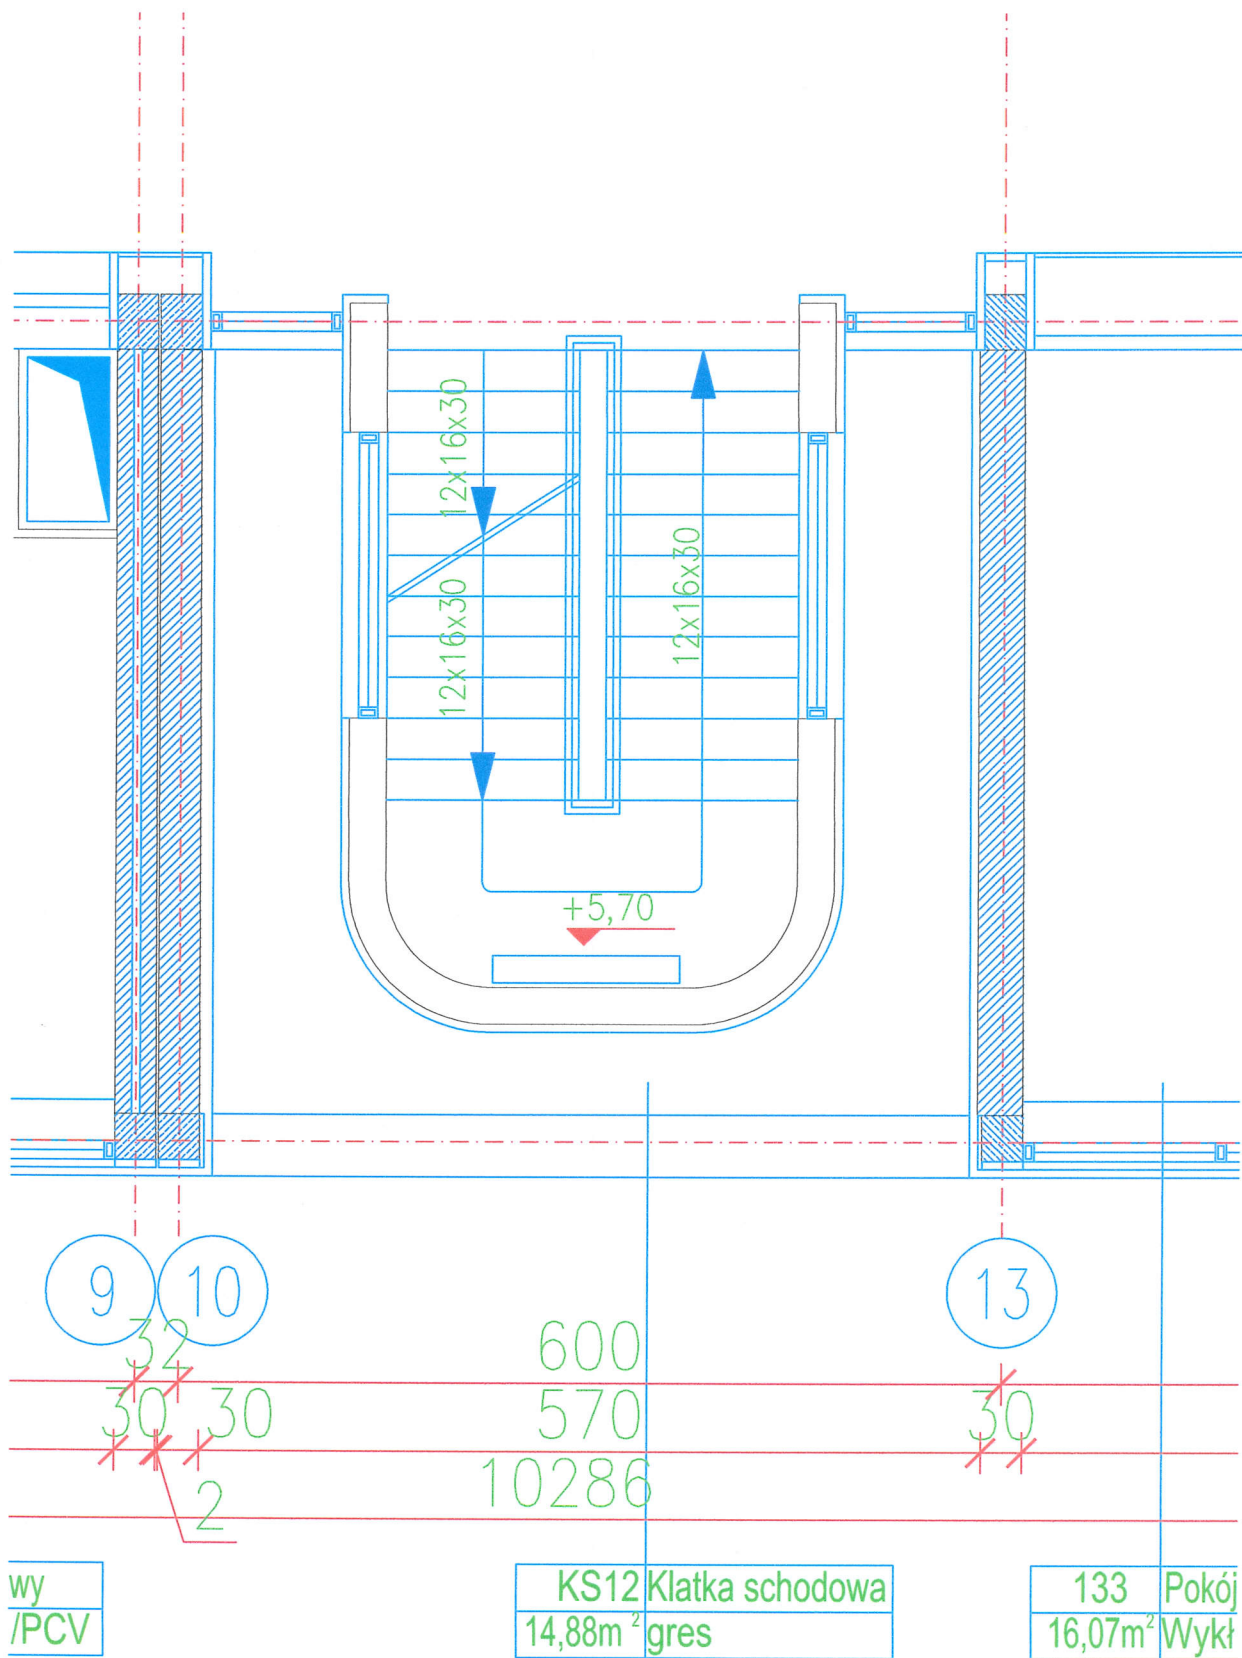

9	10	600	600
32	30	570	570
30	30	10286	30
2			

KS22	Klatka schodowa
32,94m ²	gres

229	Pok.biurowy
16,07m ²	Wykł.dywanowa

Politechnika Białostocka

przebudowana klatka schodowa
z fasadą aluminiową przeszkloną

obszar objęty zmianami -

Politechnika Białostocka
klatka schodowa istniejąca

fasada aluminiowa
przeszkłona
klatki schodowej