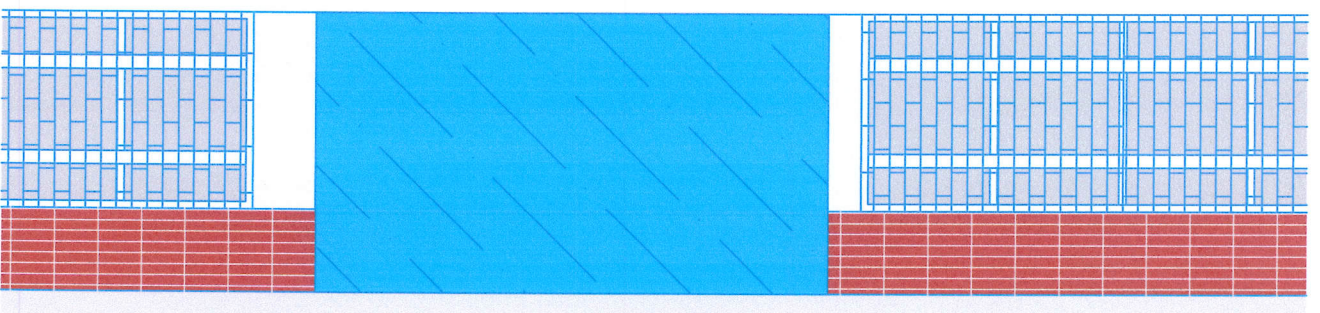

9	10	600	600
32	30	570	570
30	30	10286	30
2			

KS22	Klatka schodowa
32,94m ²	gres

229	Pok.biurowy
16,07m ²	Wykł.dywanowa

Politechnika Białostocka

przebudowana klatka schodowa
z fasadą aluminiową przeszkloną

obszar objęty zmianami -

Politechnika Białostocka
klatka schodowa istniejąca

fasada aluminiowa
przeszkłona
klatki schodowej