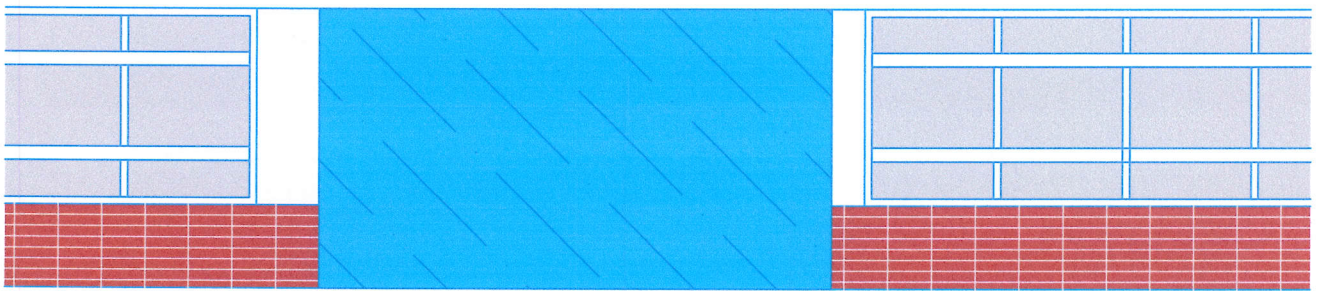

9	10	600	600
32	30	570	570
30	30	10286	30
2			

KS22	Klatka schodowa
32,94m ²	gres

229	Pok.biurowy
16,07m ²	Wykł.dywanowa

Politechnika Białostocka

przebudowana klatka schodowa
z fasadą aluminiową przeszkloną

obszar objęty zmianami -

Politechnika Białostocka
klatka schodowa istniejąca

fasada aluminiowa
przeszkłona
klatki schodowej