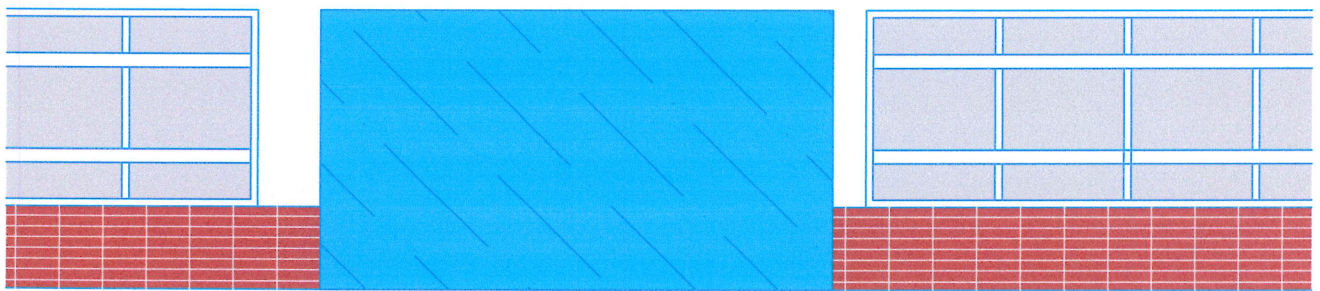

9	10	600	600
32	30	570	570
30	30	10286	30
2			

KS22	Klatka schodowa
32,94m ²	gres

229	Pok.biurowy
16,07m ²	Wykł.dywanowa

Politechnika Białostocka

przebudowana klatka schodowa
z fasadą aluminiową przeszkloną

obszar objęty zmianami -

Politechnika Białostocka
klatka schodowa istniejąca

fasada aluminiowa
przeszkłona
klatki schodowej