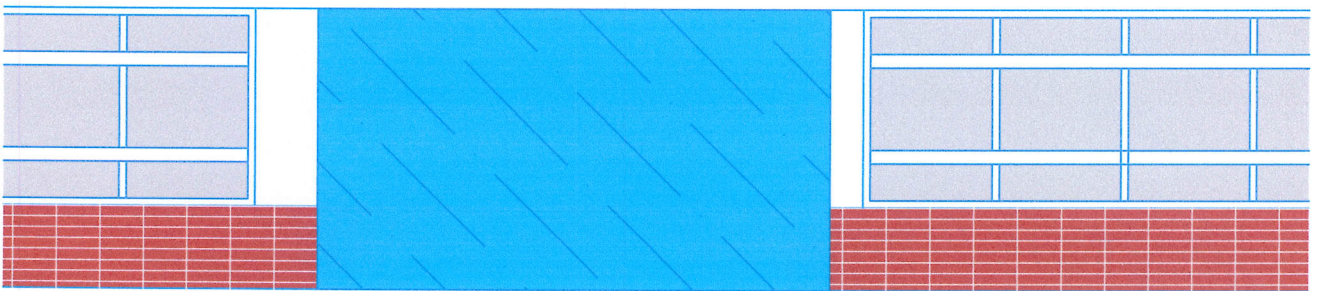

9	10	600	600
32	30	570	570
30	30	10286	30
2			

KS22	Klatka schodowa
32,94m ²	gres

229	Pok.biurowy
16,07m ²	Wykł.dywanowa

Politechnika Białostocka

przebudowana klatka schodowa
z fasadą aluminiową przeszkloną

obszar objęty zmianami -

Politechnika Białostocka
klatka schodowa istniejąca

fasada aluminiowa
przeszkłona
klatki schodowej