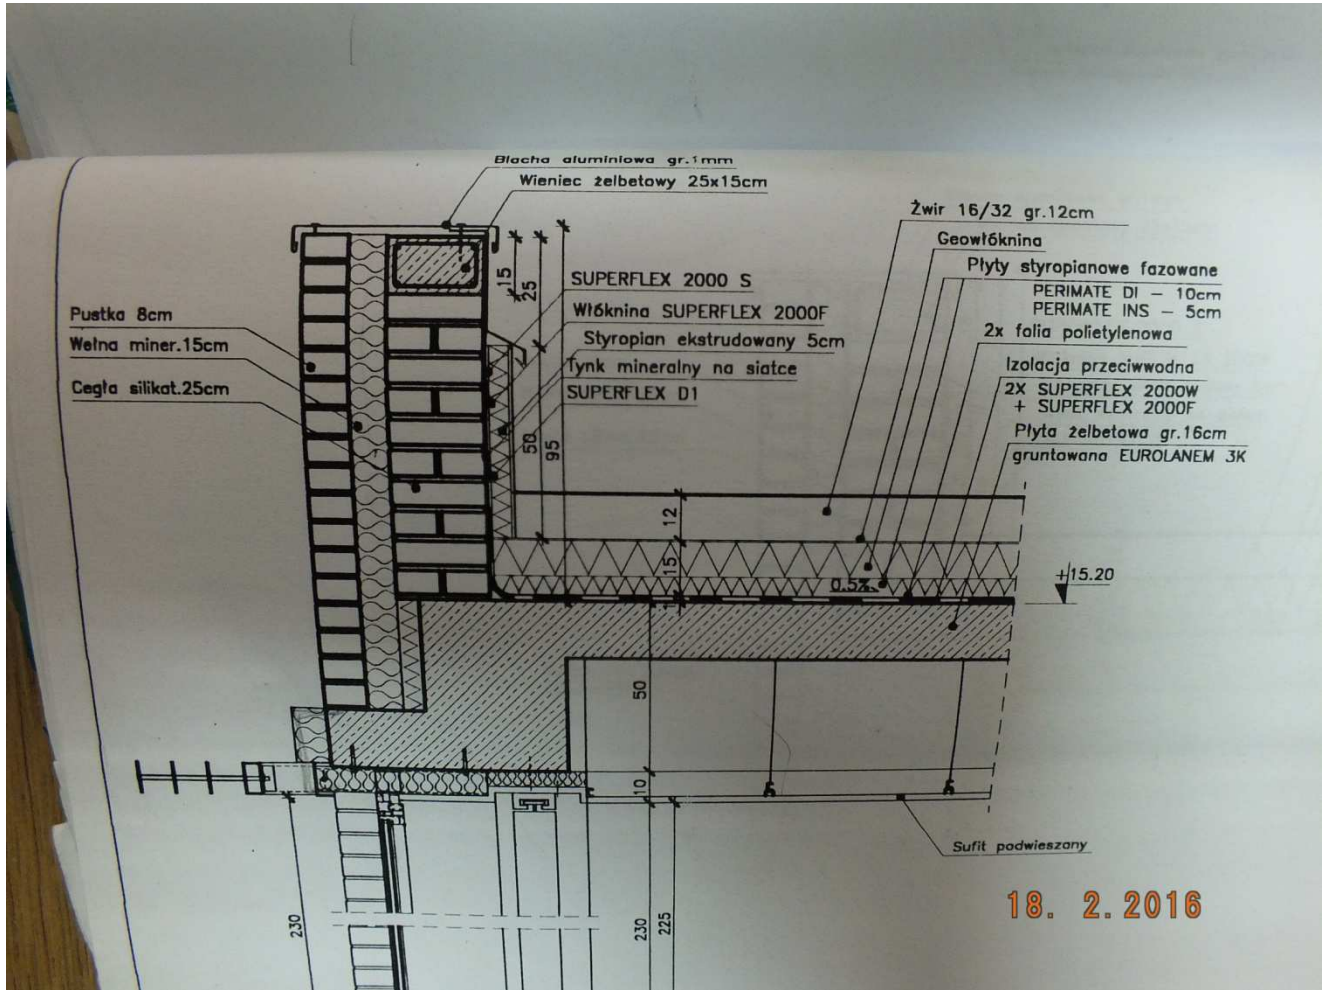

## **ZDJĘCIA**

Część 1. Widoki od zewnątrz – 11 zdjęć.

Zdjęcie nr 1. Widok ogólny na budynek od strony ul. Zwierzynieckiej.

Zdjęcie nr 2. Widok ogólny na budynek od strony budynku WM PB.

Zdjęcie nr 3 i 4. Widok na wierzch kasety z blachy i fragment ścianki attyki nad oknami III piętra.

Zdjęcie nr 5 i 6. Widok od dołu na kasetę z blachy nad oknami III piętra.

Zdjęcie nr 7, 8 i 9. Widok na miejsce połączenia kasety z blachy ze ścianką attyki nad oknami III piętra.

Zdjęcie nr 10. Widok szczegółu miejsca połączenia elementów kasety z blachy nad oknami III piętra.

Zdjęcie nr 11. Widok szczegółu miejsca połączenia konstrukcji łamacza światła z kasetą z blachy nad oknami III piętra.

Część 2. Widoki od wewnątrz pomieszczenia - 5 zdjęć.

18. 2. 2016