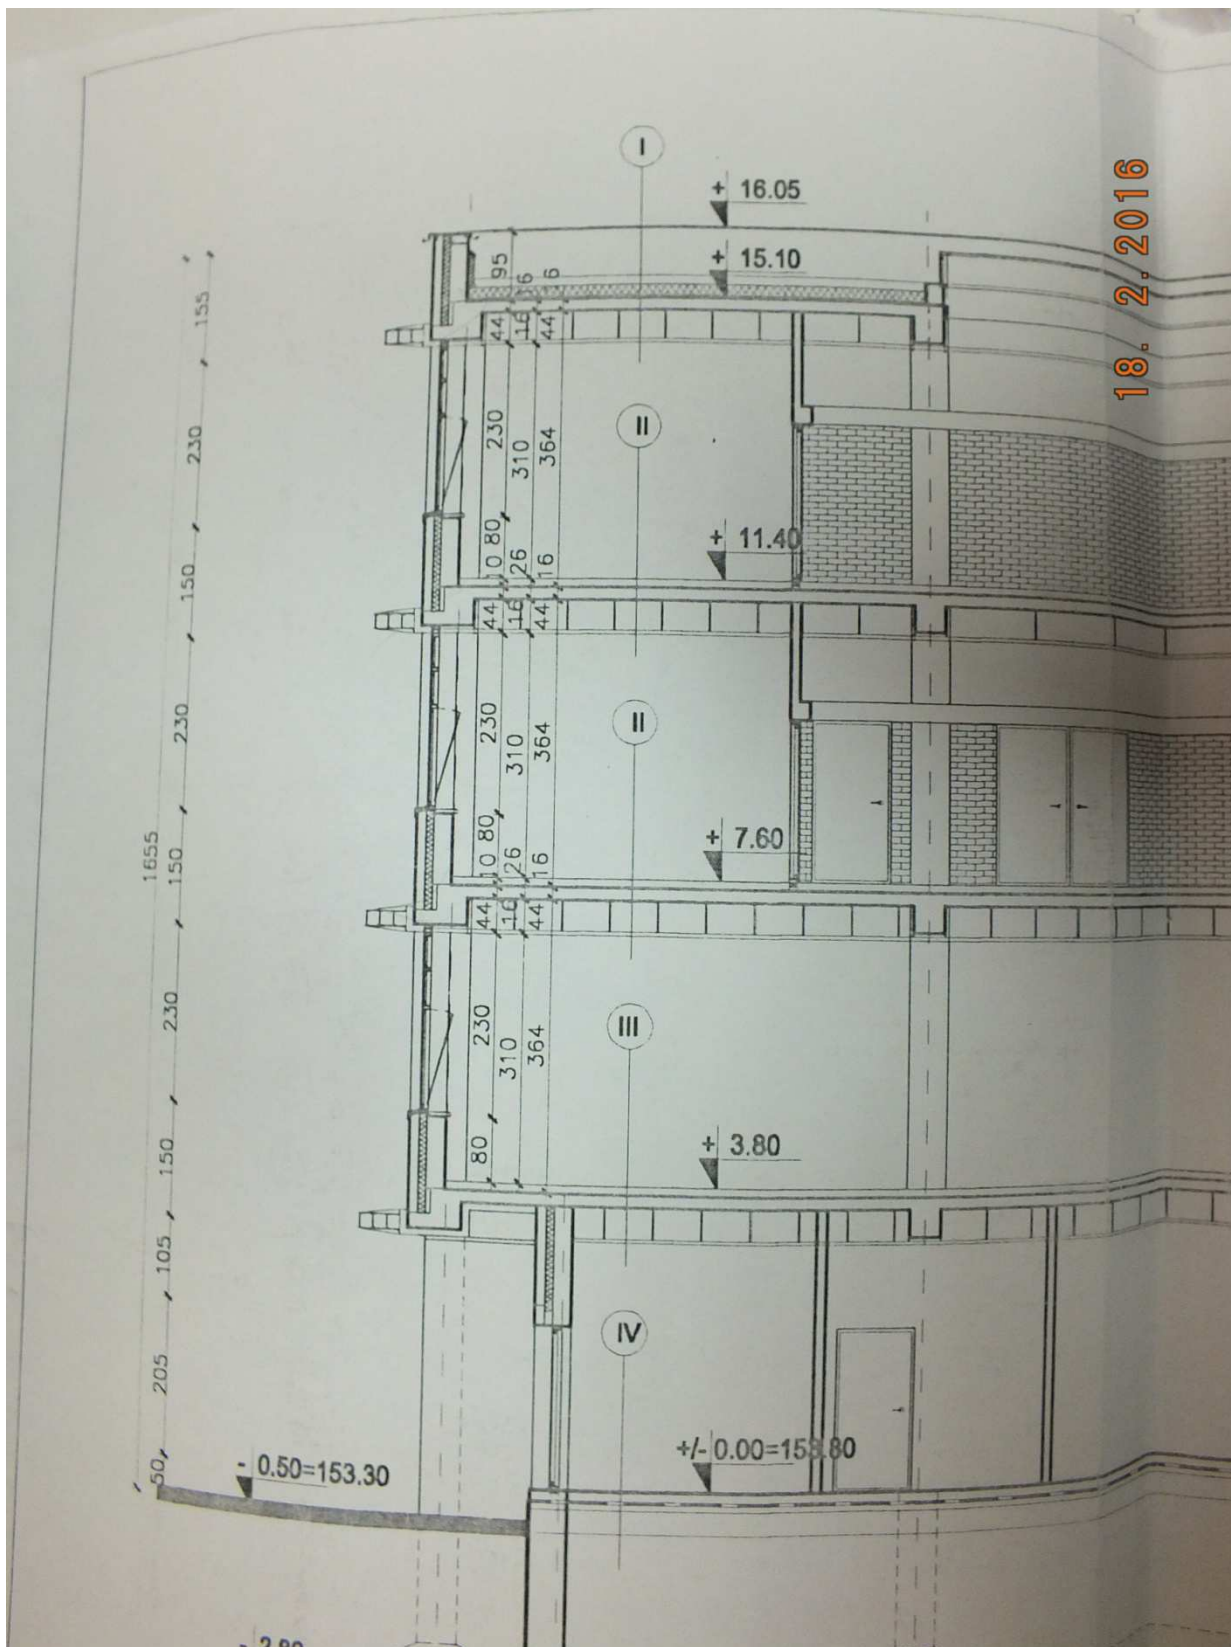

ZDJĘCIA

Część 1. Widoki od zewnątrz – 11 zdjęć.

Zdjęcie nr 1. Widok ogólny na budynek od strony ul. Zwierzynieckiej.

Zdjęcie nr 2. Widok ogólny na budynek od strony budynku WM PB.

Zdjęcie nr 3 i 4. Widok na wierzch kasety z blachy i fragment ścianki attyki nad oknami III piętra.

Zdjęcie nr 5 i 6. Widok od dołu na kasetę z blachy nad oknami III piętra.

Zdjęcie nr 7, 8 i 9. Widok na miejsce połączenia kasety z blachy ze ścianką attyki nad oknami III piętra.

Zdjęcie nr 10. Widok szczegółu miejsca połączenia elementów kasety z blachy nad oknami III piętra.

Zdjęcie nr 11. Widok szczegółu miejsca połączenia konstrukcji łamacza światła z kasetą z blachy nad oknami III piętra.

Część 2. Widoki od wewnątrz pomieszczenia - 5 zdjęć.

Część 3. Skany dokumentacji archiwalnej - 2 zdjęcia.