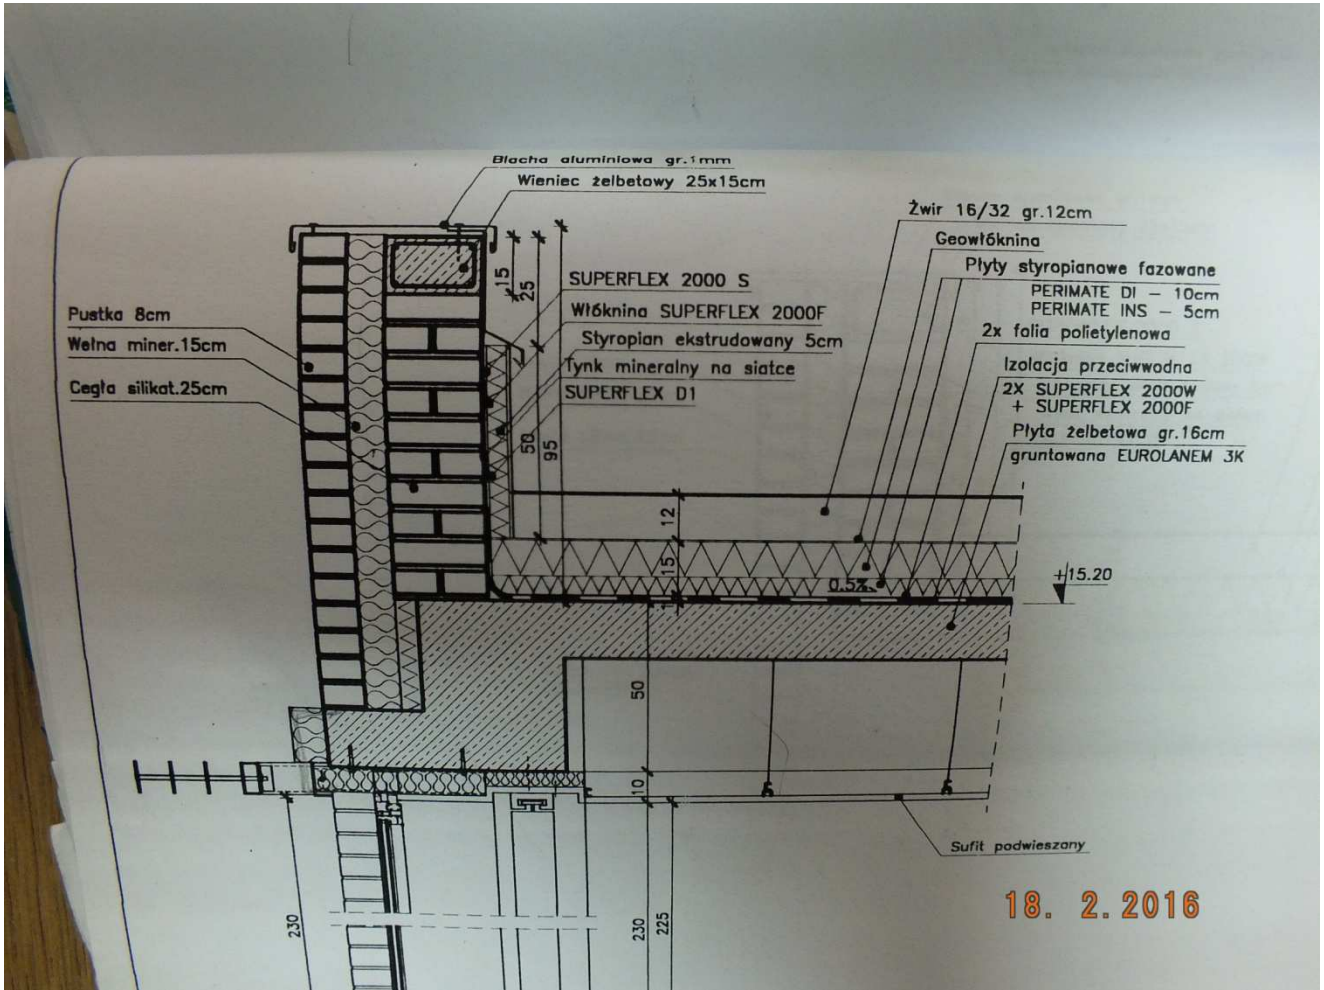

ZDJĘCIA

Część 1. Widoki od zewnątrz – 11 zdjęć.

Zdjęcie nr 1. Widok ogólny na budynek od strony ul. Zwierzynieckiej.

Zdjęcie nr 2. Widok ogólny na budynek od strony budynku WM PB.

Zdjęcie nr 3 i 4. Widok na wierzch kasety z blachy i fragment ścianki attyki nad oknami III piętra.

Zdjęcie nr 5 i 6. Widok od dołu na kasetę z blachy nad oknami III piętra.

Zdjęcie nr 7, 8 i 9. Widok na miejsce połączenia kasety z blachy ze ścianką attyki nad oknami III piętra.

Zdjęcie nr 10. Widok szczegółu miejsca połączenia elementów kasety z blachy nad oknami III piętra.

Zdjęcie nr 11. Widok szczegółu miejsca połączenia konstrukcji łamacza światła z kasetą z blachy nad oknami III piętra.

Część 2. Widoki od wewnątrz pomieszczenia - 5 zdjęć.

Część 3. Skany dokumentacji archiwalnej - 2 zdjęcia.