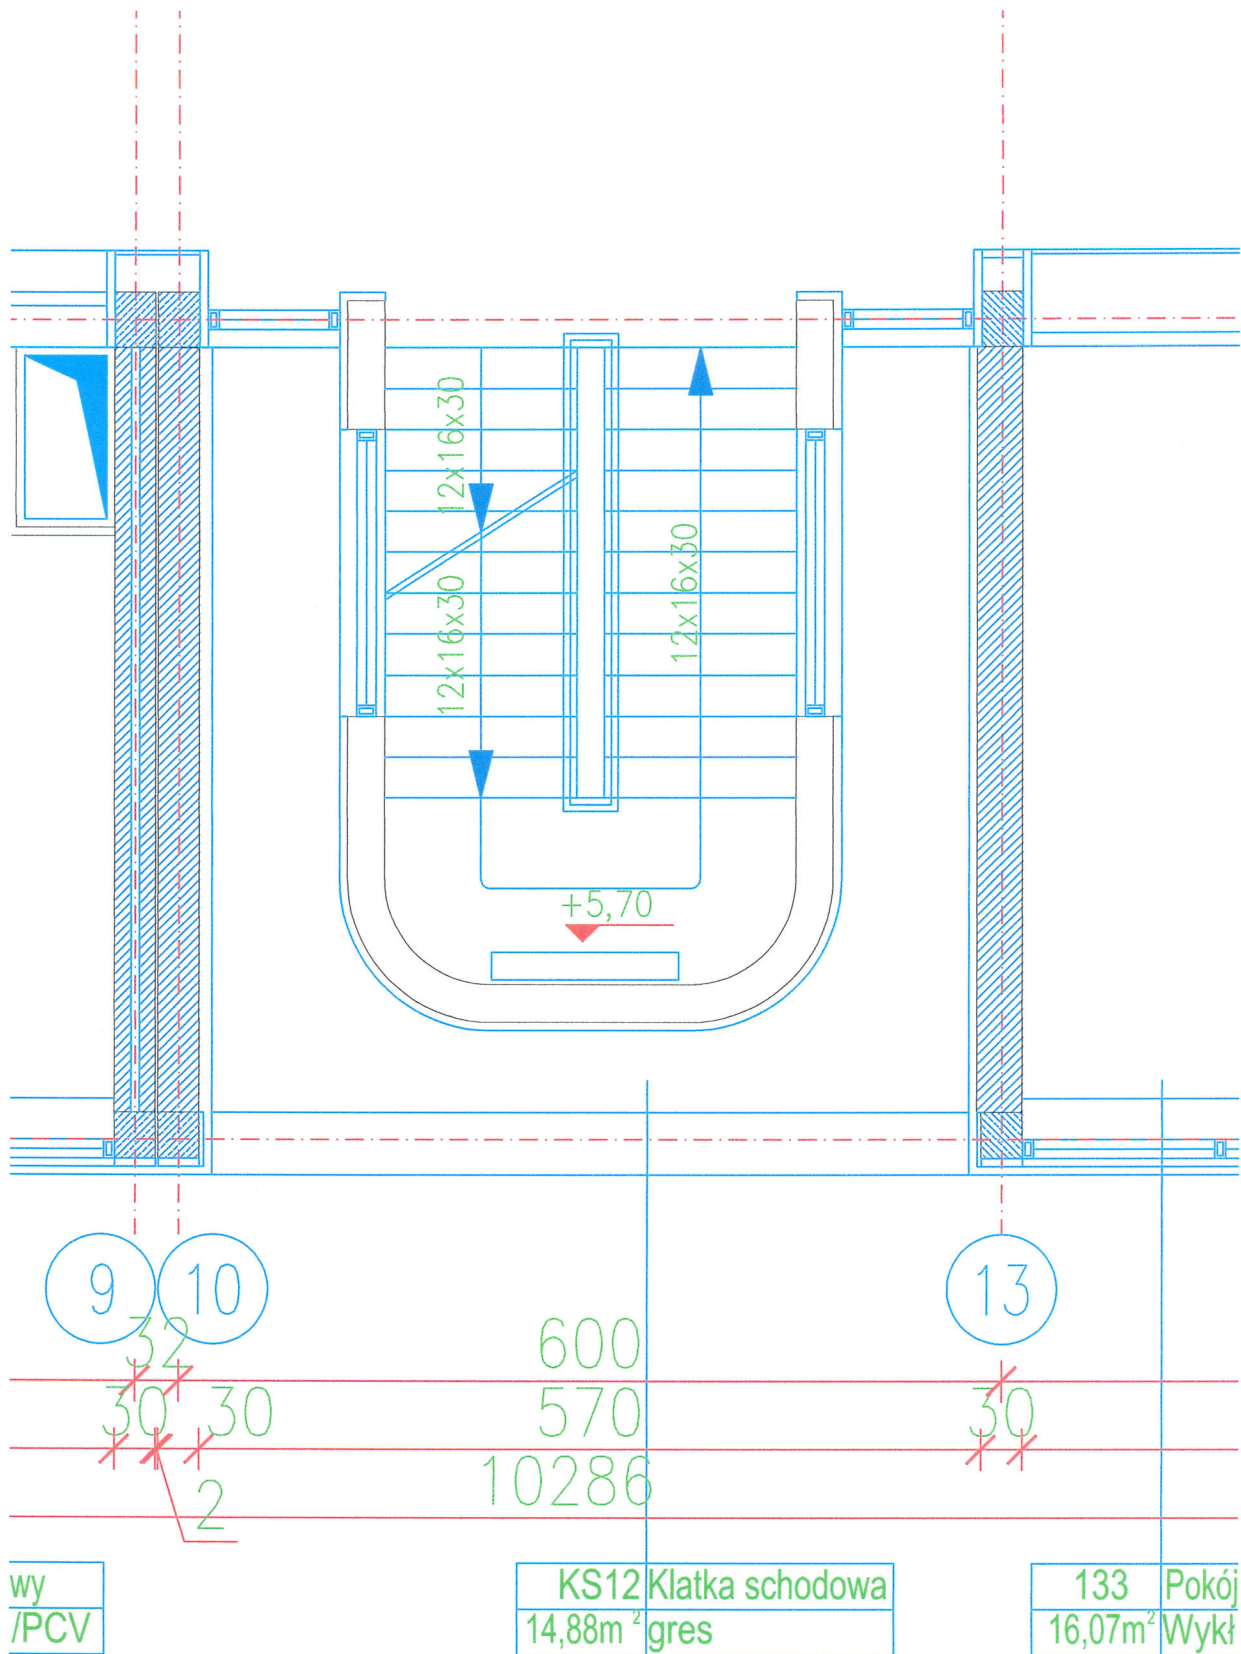

Politechnika Białostocka

przebudowana klatka schodowa
z fasadą aluminiową przeszkloną

obszar objęty zmianami -

Politechnika Białostocka
klatka schodowa istniejąca

fasada aluminiowa
przeszkłona
klatki schodowej